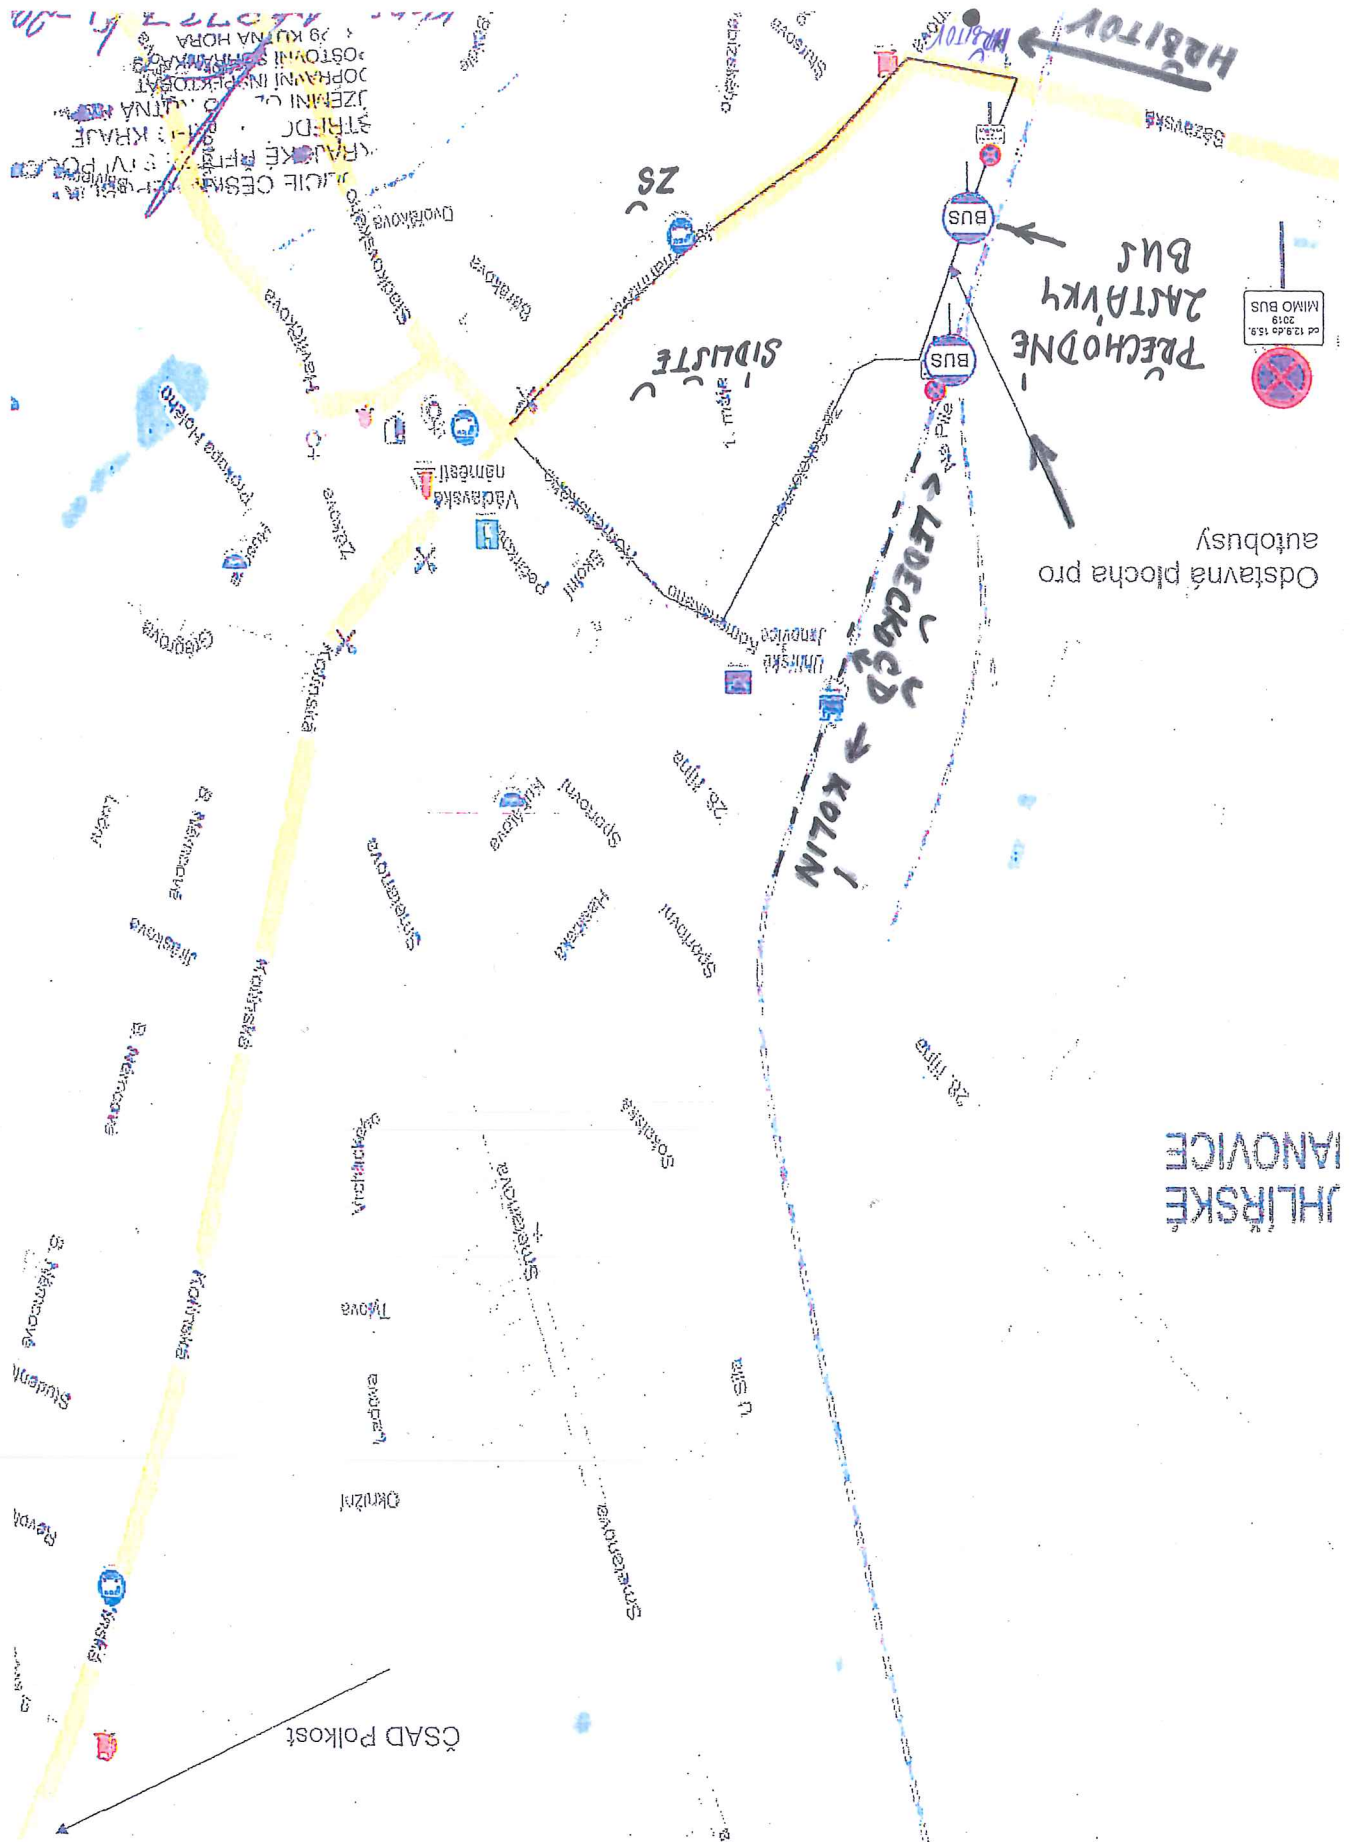

číslo 153, 12.09.2019
MIMO BUS

Odstavná plocha pro autobusy

PŘECHODNE
ZASTÁVKY
BUS

JHLIŘSKÉ
IANOVICE

JHLIŘSKÉ IANOVICE
ULICE
Svatováclavská
Husova
Dvorská
Svatováclavská
Havříkova
Kotlaříkova
Mladá
Václavské náměstí
Petrova
Petrovská
Sokolovská
Kulturní
JHLIŘSKÉ IANOVICE
JZEMNI ÚSTŘEŽNÍ
RÁDEK
STŘEDNÍ
JHLIŘSKÉ IANOVICE
KULČINA
JHLIŘSKÉ IANOVICE
KULČINA
JHLIŘSKÉ IANOVICE
KULČINA

ČSAD Polkost

Na základě požadavků dopravce ARRIVA, které se na náměstí sejdou i čtyři spoje najednou, budou zastávky přemístěny do ulice Za Sokolovnou, viz.DIO. Je to z důvodu bezpečnosti nastupujících a vystupujících cestujících, nemožnosti otáčení jednotlivých autobusových linek.

PŘECHODNĚ DOPRAVNÍ ZNACENÍ

1. máje

II/125

II/335

30

POZOR
MOTOSOUTĚŽ
od 12.9. do 15.9.2019

MATEK DESK...
PRAVÉ...
SYMEDI...
JZEMNÍ...
JOPRANA...
POSILOVÁ...
39. KUTINA...