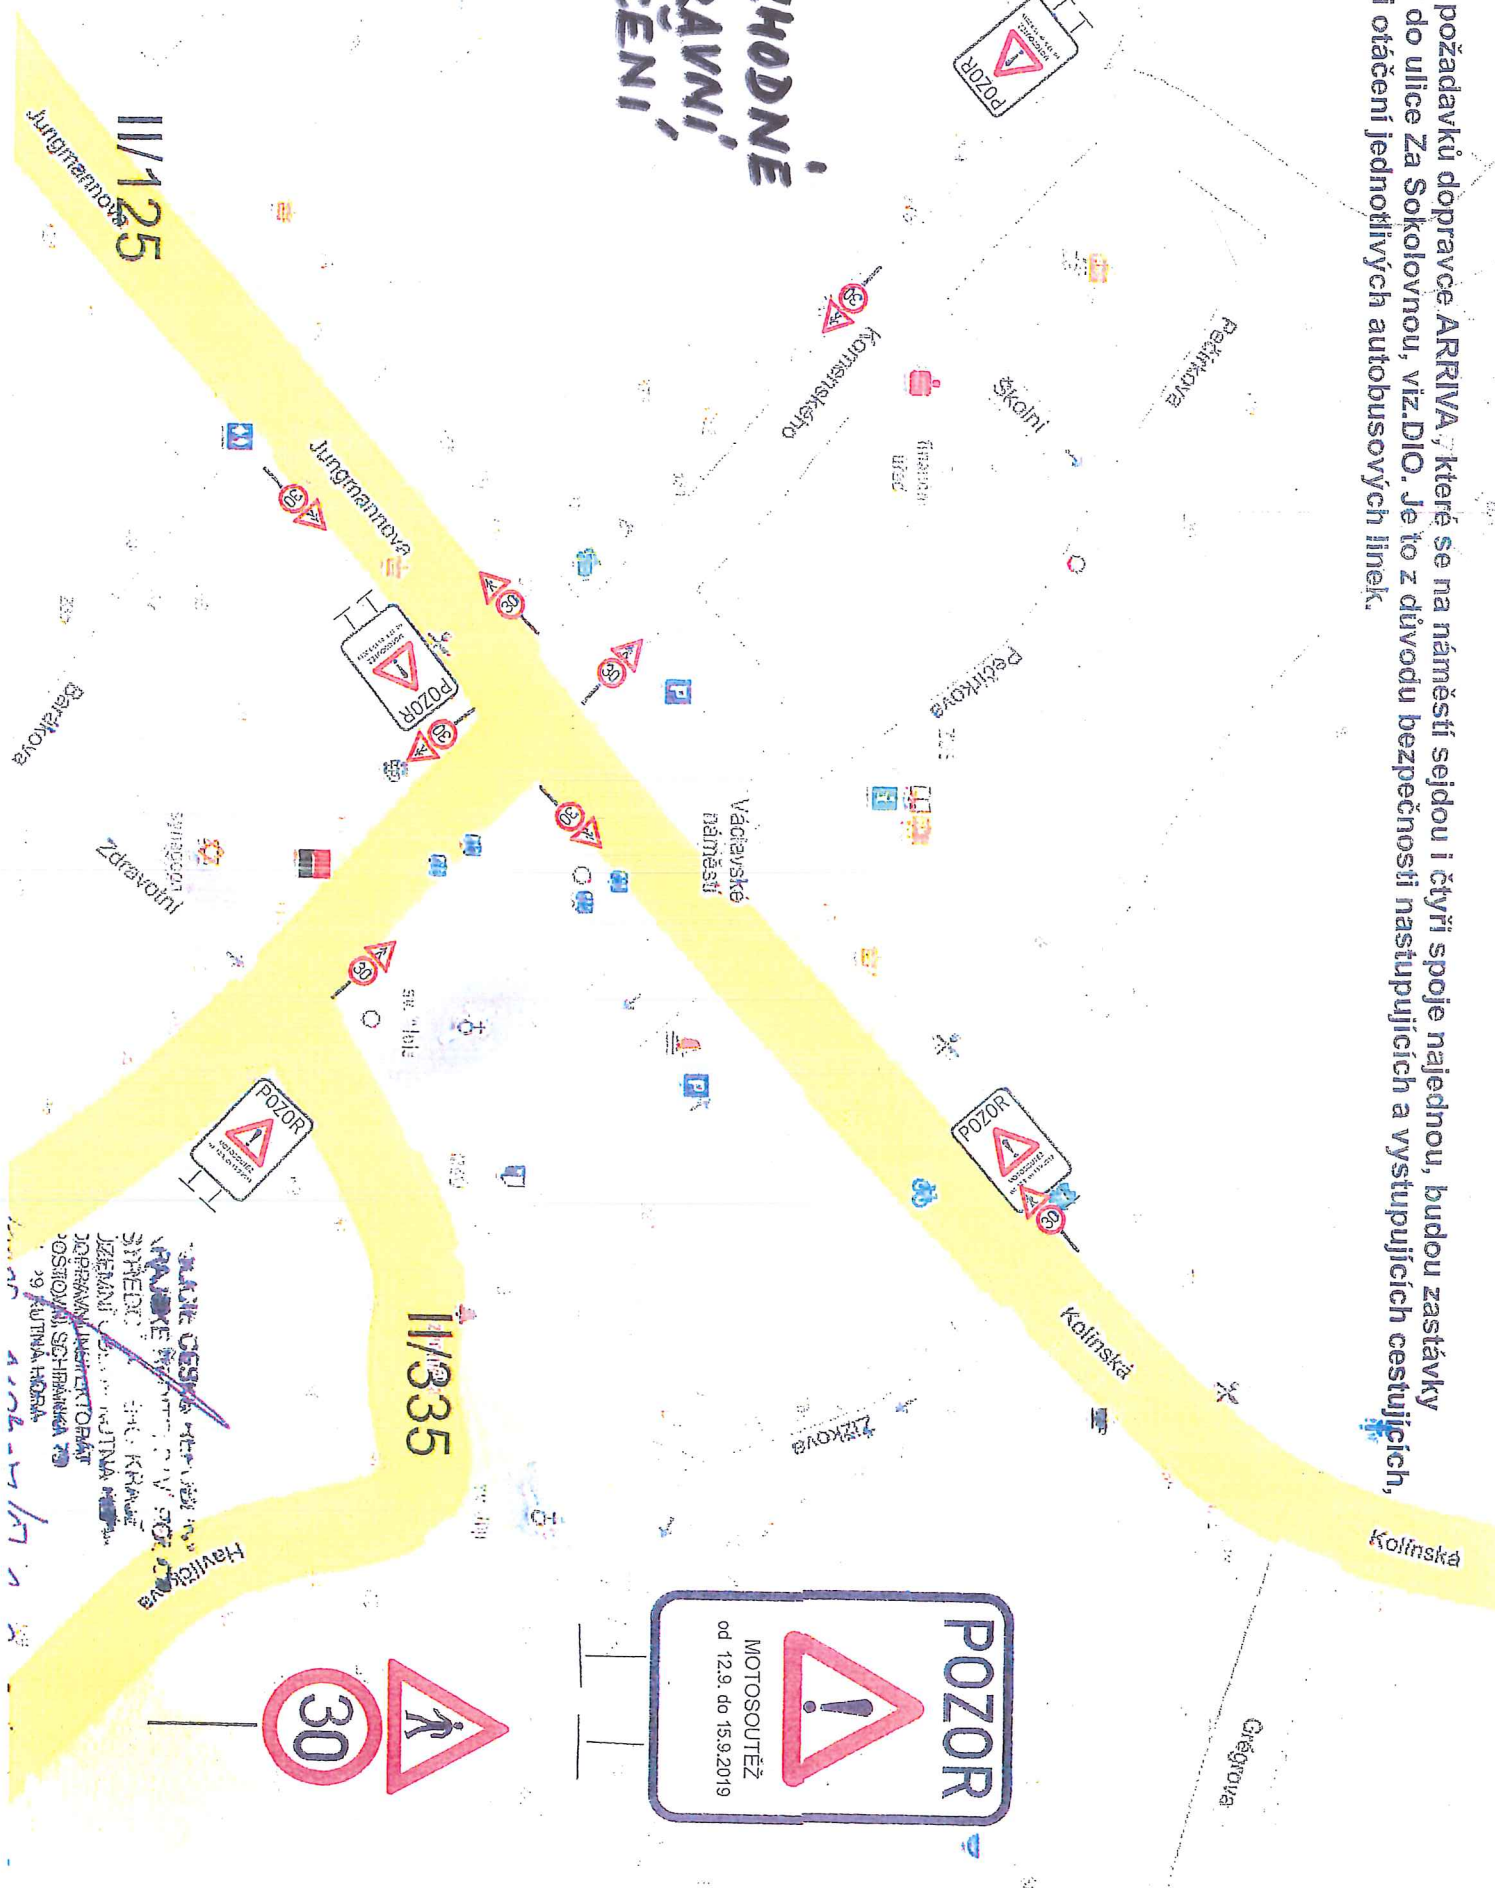

číslo 153, 12.09.2019
MIMO BUS

Odstavná plocha pro autobusy

PŘECHODNE
ZASTÁVKY
BUS

JHLIŘSKÉ
IANOVICE

JHLIŘSKÉ IANOVICE
ULICE
Svatováclavská
Husova
Dvorská
Svatováclavská
Havříkova
Kotlaříkova
Mladá
Václavské náměstí
Petrova
Petrovská
Sokolovská
Kulturní
JHLIŘSKÉ IANOVICE
JZEMNI ÚSTŘEŽNÍ
RÁDEK
STŘEDNÍ
JHLIŘSKÉ IANOVICE
KULČINA
JHLIŘSKÉ IANOVICE
KULČINA
JHLIŘSKÉ IANOVICE
KULČINA

ČSAD Polkost

Na základě požadavků dopravce ARRIVA, které se na náměstí sejdou i čtyři spoje najednou, budou zastávky přemístěny do ulice Za Sokolovnou, viz.DIO. Je to z důvodu bezpečnosti nastupujících a vystupujících cestujících, nemožnosti otáčení jednotlivých autobusových linek.

PŘECHODNĚ DOPRAVNÍ ZNACENÍ

1. máje

II/125

II/335

30

POZOR
MOTOSOUTĚŽ
od 12.9. do 15.9.2019

MATEK DESK...
PRAVÉ...
SYMEDI...
JZEMNÍ...
JOPRANA...
POSILOVÁ...
39. KUTINA...