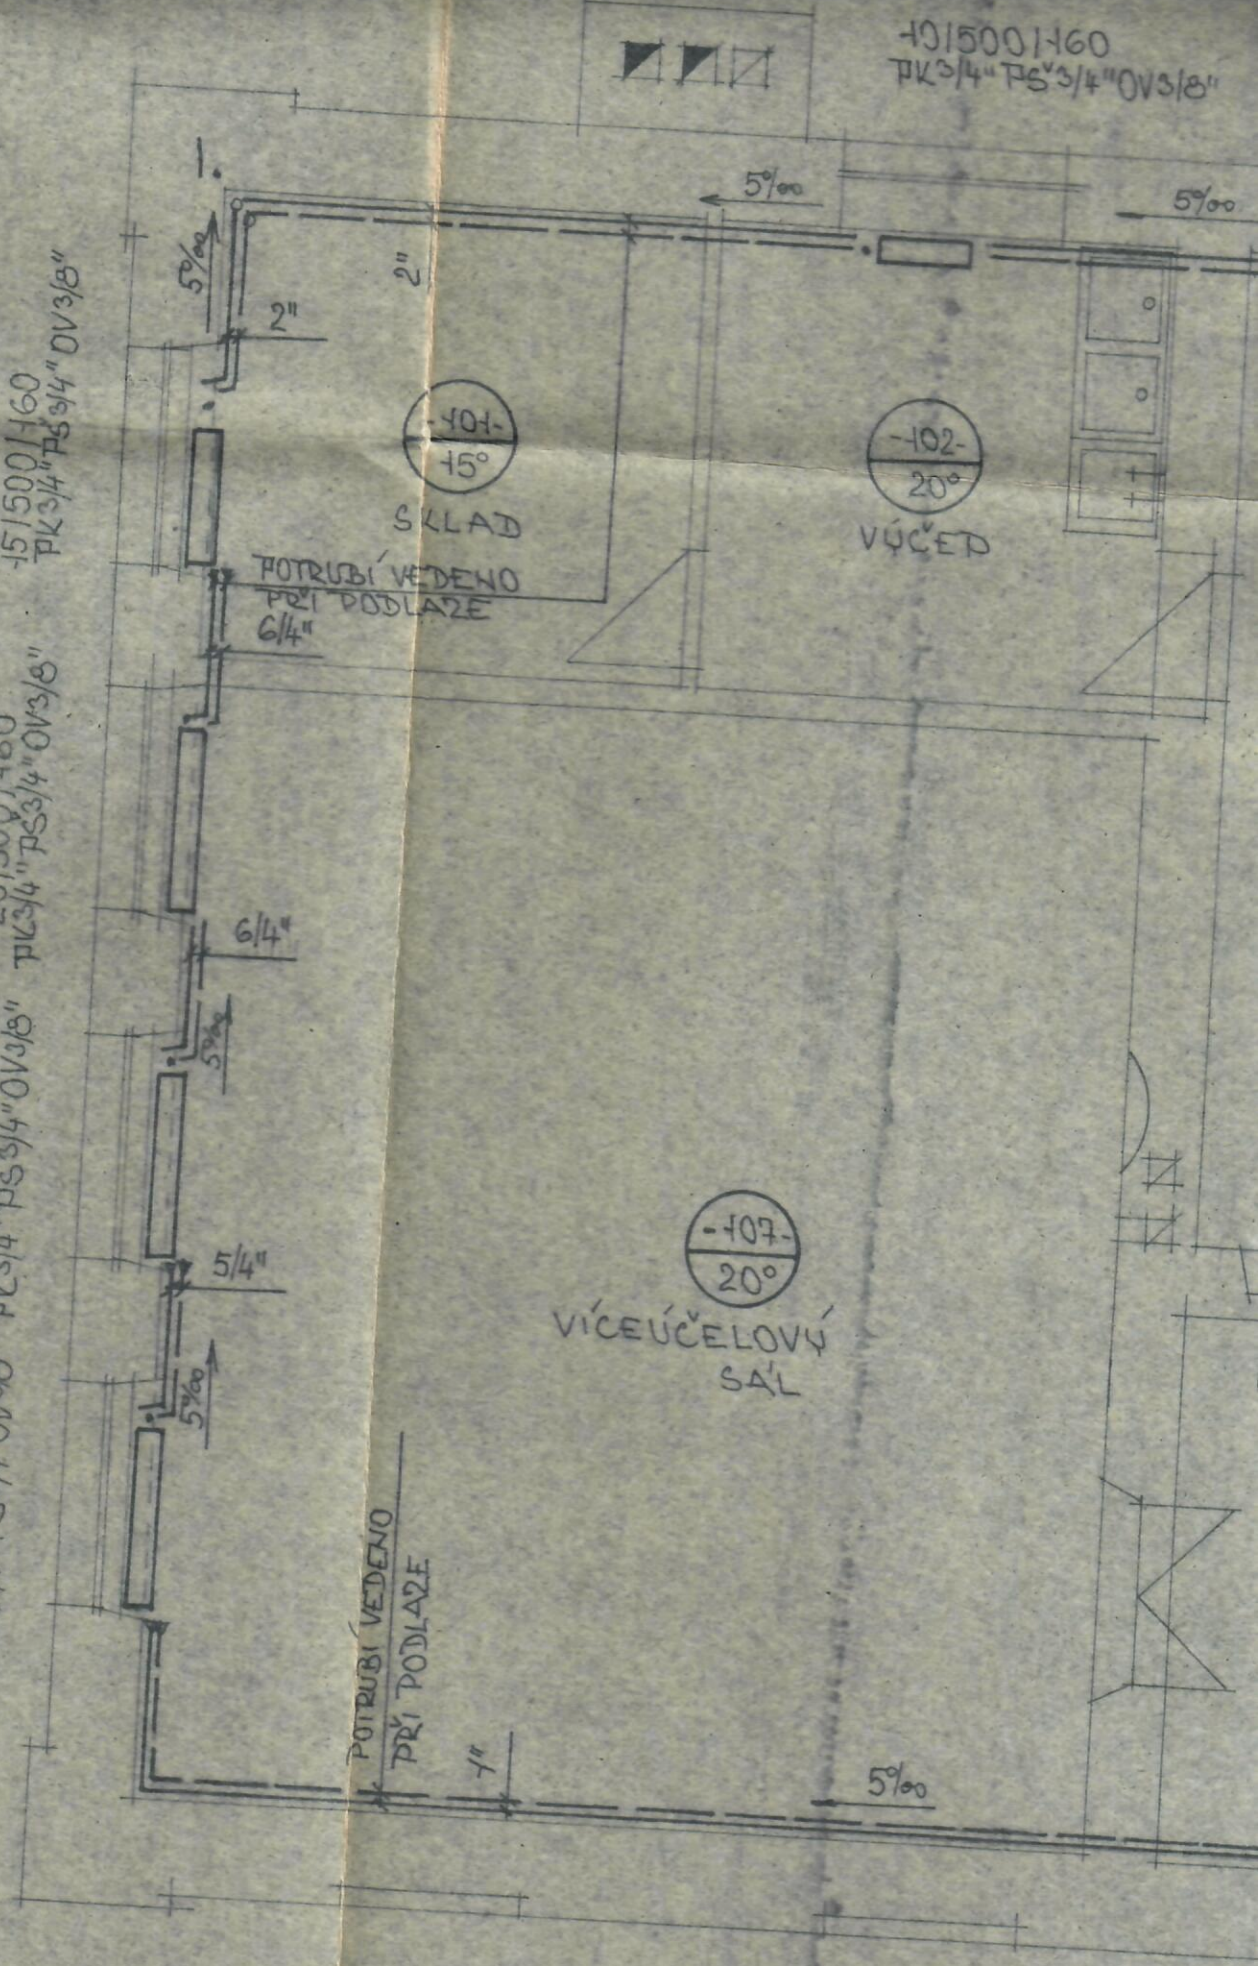

40/500/160
PK 3/4" PS 3/4" OV 3/8"

15/500/160
PK 3/4" PS 3/4" OV 3/8"

20/500/160
PK 3/4" PS 3/4" OV 3/8"

20/500/160
PK 3/4" PS 3/4" OV 3/8"

POTRUBÍ VEDENO
PŘI PODLAŽE
6/4"

POTRUBÍ VEDENO
PŘI PODLAŽE
1"

-107-
20°
VÍCEÚČELOVÝ
SÁL

-101-
15°
SKLAD

-102-
20°
VŮČET