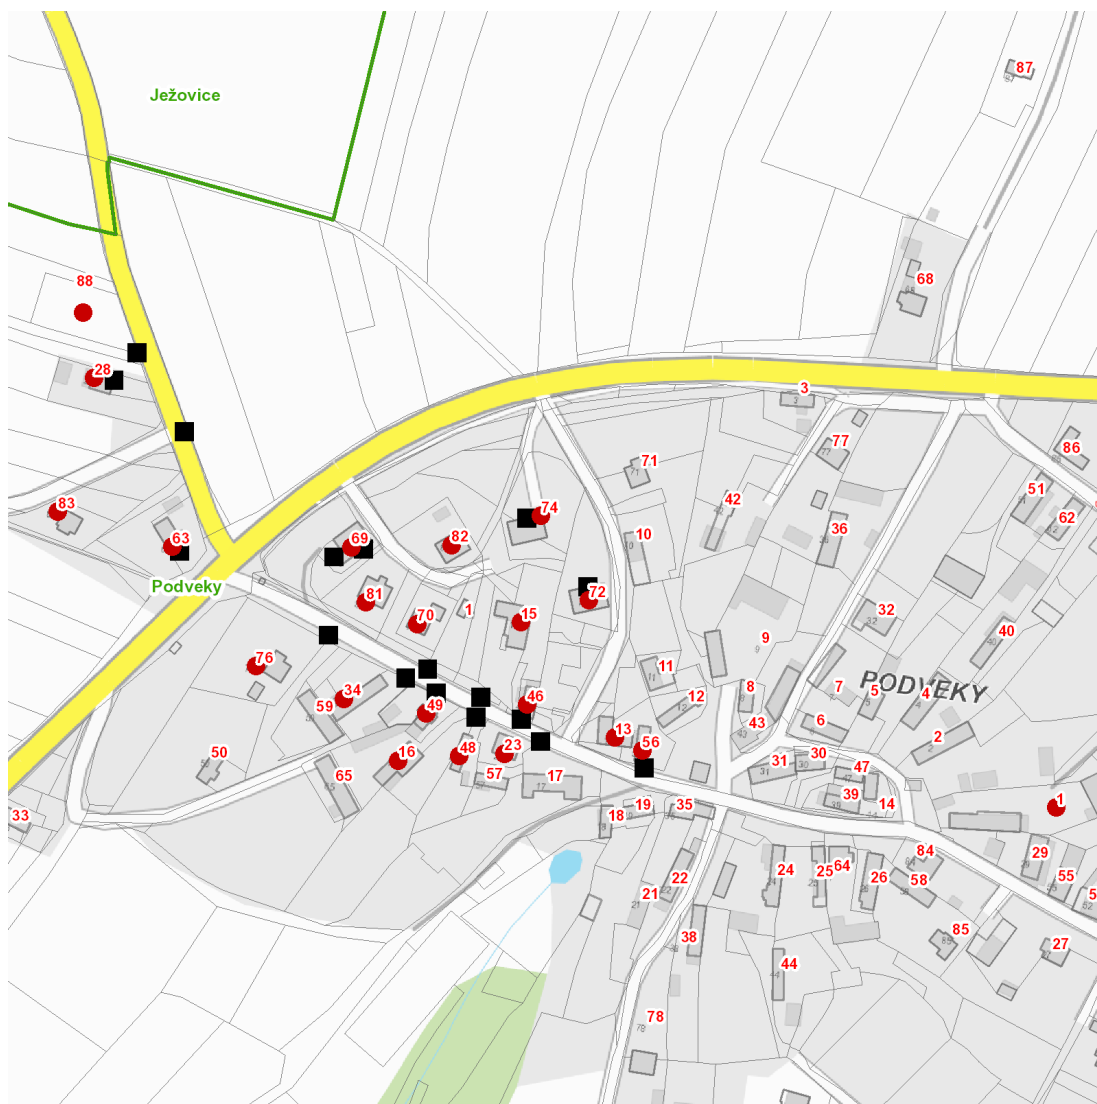

dne **23. 6. 2022** od **7:30** do **14:00** hodin

Plánovaná odstávka zahrnuje tyto lokality:**Podveky** (okres Kutná Hora)

č. p. 1, 13, 15, 16, 23, 28, 34, 46, 48, 49, 56, 63, 69, 70, 72, 74, 76, 81, 82, 83

kat. území **Podveky** (kód **716928**): **parcelní č.** 119/2

UPOZORNĚNÍ

Dotčené zařízení distribuční soustavy je nutné i v době odstávky považovat za zařízení pod napětím, a proto vás žádáme o dodržení všech zásad bezpečnosti a provedení opatření potřebných k zamezení případných škod na zdraví a majetku. | Provozovatelé výroben elektřiny jsou povinni zajistit přerušení dodávky elektřiny z výroby do vypnutého úseku distribuční soustavy.

dne 23. 6. 2022 od 7:30 do 14:00 hodin**Orientační mapový podklad odstávkou dotčených lokalit****VYSVĚTLIVKY**

- – adresy dotčené odstávkou elektřiny
- – místa připojení k elektrické síti dotčená odstávkou

INFORMACE ZASLÁNA

IDDS: wp9bi9k (Obec Podveky)