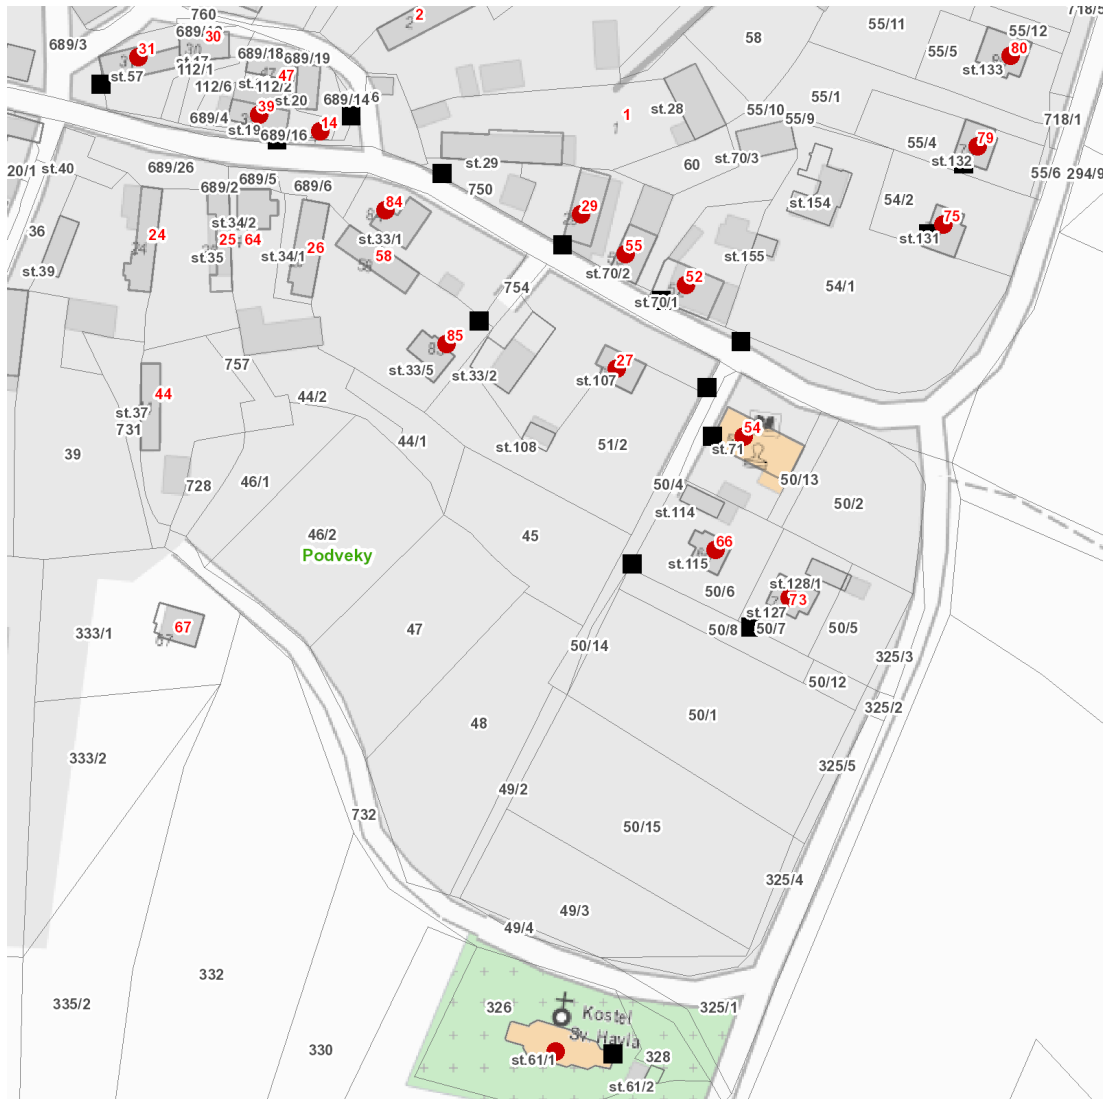

dne **22. 6. 2022** od **7:30** do **15:30** hodin

Plánovaná odstávka zahrnuje tyto lokality:**Podveky** (okres Kutná Hora)

č. p. 14, 27, 29, 31, 39, 52, 54, 55, 66, 73, 75, 79, 80, 84, 85

kat. území **Podveky** (kód **716928**): **parcelní č.** 61/1

UPOZORNĚNÍ

Dotčené zařízení distribuční soustavy je nutné i v době odstávky považovat za zařízení pod napětím, a proto vás žádáme o dodržení všech zásad bezpečnosti a provedení opatření potřebných k zamezení případných škod na zdraví a majetku. | Provozovatelé výroben elektřiny jsou povinni zajistit přerušení dodávky elektřiny z výroby do vypnutého úseku distribuční soustavy.

dne **22. 6. 2022** od **7:30** do **15:30** hodin

Orientační mapový podklad odstávkou dotčených lokalit

VYSVĚTLIVKY

- – adresy dotčené odstávkou elektřiny
- – místa připojení k elektrické síti dotčená odstávkou

INFORMACE ZASLÁNA

IDDS: wp9bi9k (Obec Podveky)